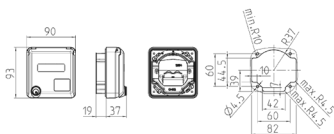

Cepex-Leergehäuse, reinweiß

Bestellnr. 4324

- als Anbausteckdose
- zur Aufnahme von RJ45-Anschlussdosen
- für Rutenbeck Typ UPOS
- mit Beschriftungsfeld
- 2 Schlüssel
- Gleichschließendes Schloss: Bestellnr. + Index G

Technische Daten

Schutzart	IP44
Gewicht	160 g

Abmessungen

Zeichnung
1 MB 563-9

Maße in mm