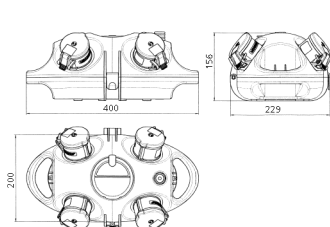

AirKRAFT®

Bestellnr. 94566SI

- anschlussfertig verdrahtet
- Bodenschale schwarz
- angeschlossene Geräteschale wahlweise rot (RO), gelb (GE) oder silber (SI)
- Gehäuse aus **AMAPLAST®**
- Absicherung unter transparenter Betätigungsclappe

Technische Daten

SCHUKO®	4
Absicherung	• 1 FI 40 A, 4 p, 0,03 A
Anschluss/Zuleitung	• für 1 Leitung bis 5 x 6 mm ²
Schutzart	IP 44
Gehäusematerial	Kunststoff
Gewicht	1975 g

Abmessungen

Zeichnung
1 MB 441

Maße in mm